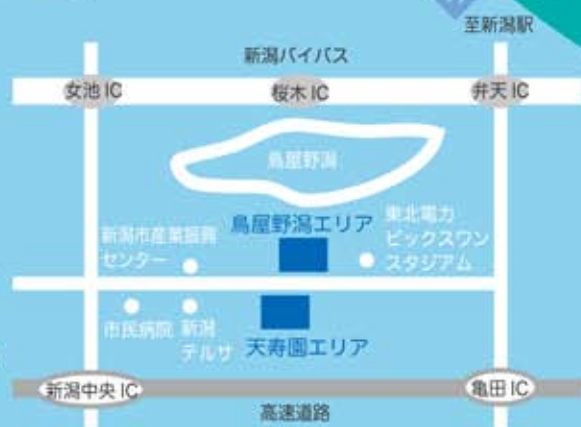

ほくたちがまってるよ!

# みずづち パラダイス

8.15(土) → 8.23(日)

入場無料 (水と土の芸術祭パスポート不要)

- 電車 / 新潟駅下車、バスに乗り換え
- バス / 曾野木ニュータウン行き「天寿園」下車徒歩約3分  
京王団地経由大野・曾川・丸湯行き「清五郎」下車徒歩約2分
- 車 / 新潟中学校央1.Cから約5分  
新潟バイパス女池1.Cから約10分
- 駐車場 / 50台

参加校一覧 / 牡丹山幼稚園、西幼稚園、結幼稚園、寺尾幼稚園、栄光幼稚園、迎車幼稚園、新津第三幼稚園、中之口幼稚園、坂井輪幼稚園、神宮幼稚園、山の下小学校、栗山の下小学校、横越小学校、亀田東小学校、亀田西小学校、早通小学校、松浜小学校、早通南小学校、葛塚小学校、大通小学校、小林小学校、根岸小学校、新津第一小学校、新津第三小学校、金津小学校、西内野小学校、小針小学校、青山小学校、巻南小学校、大野小学校、湯東東小学校、和納小学校、牡丹山小学校、浜浦小学校、新潟小学校、上野小学校、女池小学校、附属小学校、木崎中学校、小合中学校、岡方中学校、二葉中学校、大江山中学校、味方中学校、五十嵐中学校、大形中学校、葛塚中学校、早通中学校、東新潟中学校、東石山中学校、宮浦中学校、寄居中学校、舟架中学校、関屋中学校、鳥屋野中学校、亀田中学校、横越中学校、曾野木中学校、新津第二中学校、新津第五中学校、金津中学校、小須戸中学校、白根第一中学校、日井中学校、赤塚中学校、小新中学校お、内野中学校、坂井編中学校、岩室中学校、巻西中学校、巻東中学校、瀬川中学校、新潟北高等学校、新潟明訓高等学校、新潟青陵高等学校、他高校個人参加、県立新潟養護学校、市立養護学校、県立高等養護学校てまりの里分校、附属特別支援学校